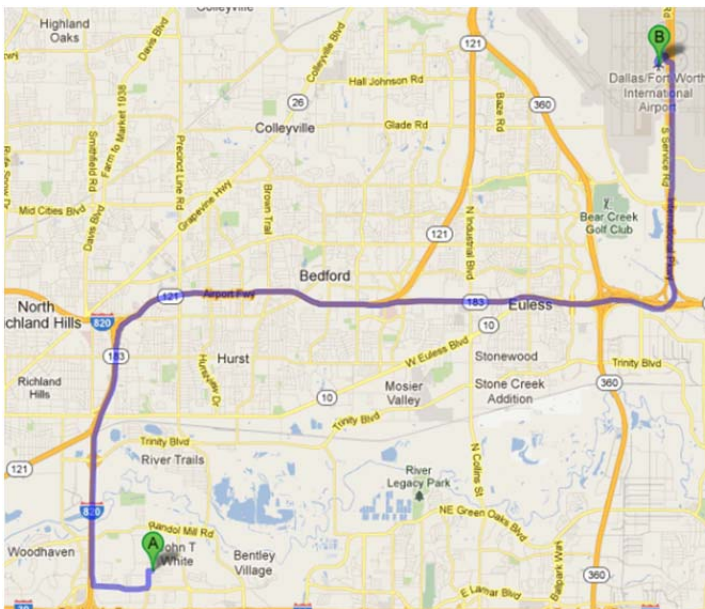

Sai Gon - Texas:

1.1NGUYEN/DANGKHOAMR

1. JL 750 26JUL SGN-NRT HK1 2340 #0735 (8h)

2. AA 176 27JUL NRT-DFW HK1 1130 0910 (22h)

Texas - Las Vegas:

3. AA 1427 12AUG DFW-LAS HK1 0945 1025

Las Vegas - Portlan

4. AS 625 G 14AUG LAS-PDX HK1 1225 1436

Portlan SaiGon:

5. AA 6886 03SEP PDX-LAX HK1 0640 0902

6. AA 169 03SEP LAX-NRT HK1 1200 #1550

7. JL 759 04SEP NRT-SGN HK1 1750 2205

HANG AA (AMERICAN AIRLINES)

GIA VE: 1508+ 326 TAX (USD).

VE KHU HOI 3 THANG. DOI NGAY MAT PHI 95 USD (NEU CON CHO). NOSHOW MAT PHI 165 USD.

REFUND VE TRUOC NGAY BAY MAT PHI 210 USD. **KHONG DUOC REFUND VE SAU NGAY BAY.**

THOI HAN XUAT VE: TRUOC 15H00 NGAY 20/6 CHI NHE.

RIENG CHANG SO 4. DI TREN HANG KHAC :

1.1NGUYEN/DANGKHOAMR

1. AS 625 G 14AUG LAS-PDX HK1 1225 1436

GIA VE: 159 USD

GIA NAY THAY DOI LIEN TUC. EM SE BAO CHINH XAC KHI CHI XUAT VE. KHONG DUOC HOAN HOAC DOI VE.

TONG CONG GIA VE: 1508+326TAX+159= 1993 USD

Texas: 7425 Eastern Dr, Fort Worth, Tarrant, Texas 76120, TEXAS BUI VAN, HIEP

Phone Number: (817)446-1051